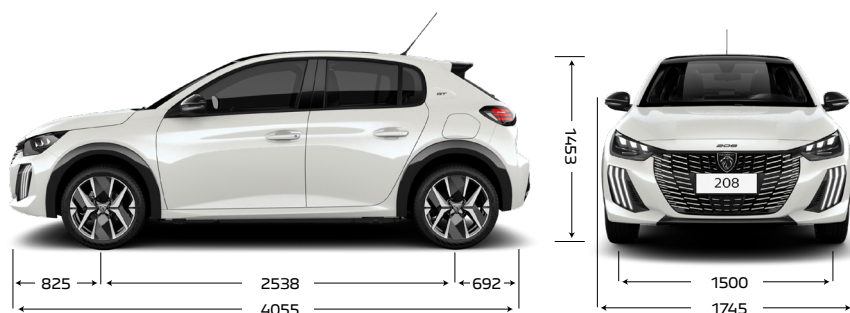

SELECCION DE TONOS	Active					
		Blanco Banquise	Negro Perla Nera	Gris Artense		
	Allure					
		Gris Selenium	Negro Perla Nera	Blanco Nacré	Gris Artense	Azul Quasar
	GT					
		Gris Selenium	Negro Perla Nera	Blanco Nacré		

ingresá en www.peugeotstore.com.ar

3 AÑOS GARANTÍA
O 100.000KMS

La información que figura en estas fichas se basa en las características técnicas vigentes en el momento de la difusión del presente documento. El equipamiento presente en los vehículos descritos es de serie u opcional según versiones. En el marco de una política de mejora constante del producto, Peugeot puede modificar sin preaviso las características técnicas, el equipamiento, las opciones y los tonos. De esta manera, este folleto constituye una información de carácter general y no un documento contractual.